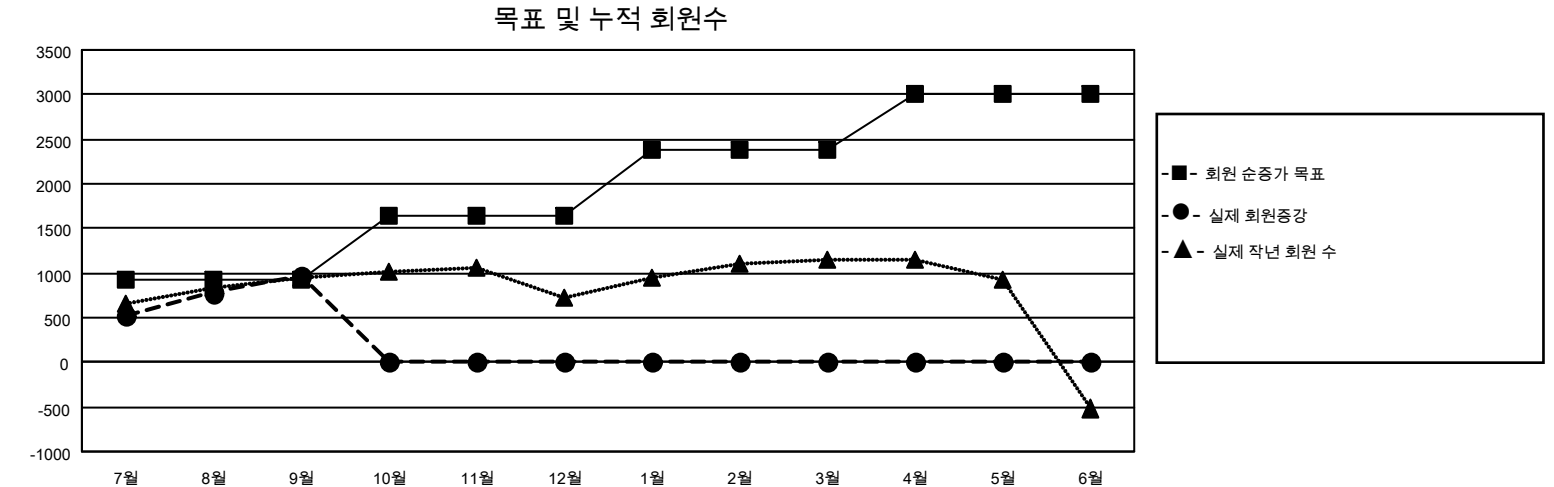

GMT MONTHLY MEMBERSHIP PROGRESS REPORT

Results as of: 9/30/2023

Multiple District 355

LOCATION: REPUBLIC OF KOREA

GMT: OPEN

현장지역 GMT 5 - K

클럽				회원 1인당			
결과- 2023-2024				결과- 2023-2024			
사분기	신생클럽 목표	신생클럽	해산된 클럽	사분기	회원 순증가 목표	실제 회원증강	실제 퇴회 회원 수 (전출입 포함)
7월/8월/9월	5	4	0	7월/8월/9월	930	1,876	829
10월/11월/12월	1	0	0	10월/11월/12월	705	0	0
1월/2월/3월	3	0	0	1월/2월/3월	755	0	0
4월/5월/6월	1	0	0	4월/5월/6월	620	0	0