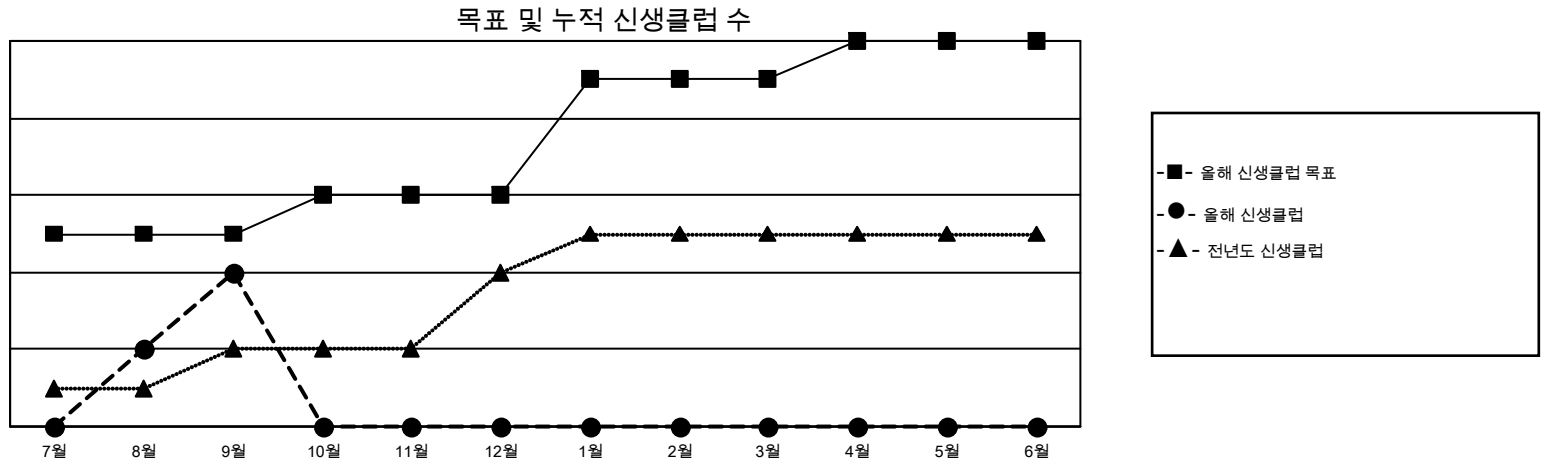

GMT MONTHLY MEMBERSHIP PROGRESS REPORT

Results as of: 9/30/2023

Multiple District 355

LOCATION: REPUBLIC OF KOREA

GMT: OPEN

현장지역 GMT 5 - K

클럽				회원 1인당			
결과- 2023-2024				결과- 2023-2024			
사분기	신생클럽 목표	신생클럽	해산된 클럽	사분기	회원 순증가 목표	실제 회원증강	실제 퇴회 회원 수 (전출입 포함)
7월/8월/9월	5	4	0	7월/8월/9월	930	1,876	829
10월/11월/12월	1	0	0	10월/11월/12월	705	0	0
1월/2월/3월	3	0	0	1월/2월/3월	755	0	0
4월/5월/6월	1	0	0	4월/5월/6월	620	0	0